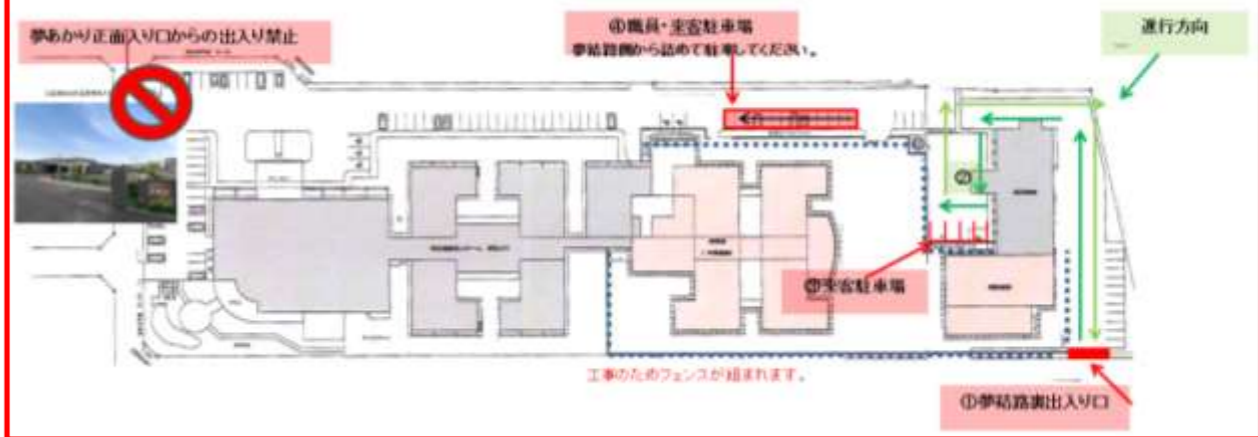

今年も夢あかりから流しそうめんセットをお借りし、おやつ代わりに流しそうめんを楽しみました!お椀ではなく持ちやすいカップで食べるのもご愛嬌(*_*)

何が流れてくるかな!?

食の細い吉成様も沢山食べて下さいました。

工事期間中の出入り口・駐車場について

夢あかり～地域密着型特別養護老人ホーム建設工事、夢結路～住宅型有料老人ホーム及び身体障がい者向け住宅建設工事に伴い、工事期間中は乗用車の出入り口が変更となります。工事中は、夢結路裏側出入口(①)より出入りしていただき、建物正面でUターン(②)していただくこととなります。駐車場は正面玄関横(③)から優先的に利用していただき、満車の場合には夢あかりへ続く通路の駐車場(④)をご利用ください。皆様には、大変ご不便・ご迷惑をお掛け致しますが、ご理解ご協力の程、お願い申し上げます。

【 工事期間：平成28年9月1日～平成29年4月中旬(予定) 】

夢結路 敬老会のご案内

夢結路では、昨年に引き続き、祝い年の皆様を表彰し、入居者様の長寿を願う敬老会を9月16日(金)に開催致します。楽しんでいただけますよう準備を進めておりますので、皆様のご参加をお待ちしております。

○昨年のご様子○

その他9月の予定

9/17(土) 結の華誕生会

9/21(水) 結の誕誕生会

9/20(火) 早苗クラブ様慰問