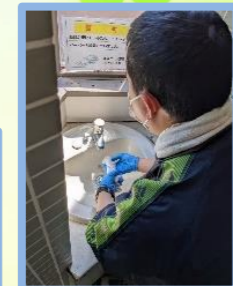

B型ジョブスクール<江別>

公園のトイレ清掃業務が新しく始まりました。
利用者に気持ちよく使って貰えるように
ピカピカにがんばります!!

新

市内の
公園トイレです!